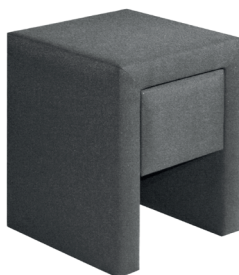

## HOOFDBORD TÊTE DE LIT

DECO

<b>HOOGTE</b> HAUTEUR	90/105cm
--------------------------	----------

## NACHTTAFELS TABLES DE NUIT

DECO

	H	D P	B L
<b>AFMETINGEN</b> DIMENSIONS	50cm	40cm	40cm
<b>AFWERKING</b> FINITION	Met glasplaat Avec plaque en verre		

COMO

	H	D P	B L
<b>AFMETINGEN</b> DIMENSIONS	50cm	40cm	40cm
<b>AFWERKING</b> FINITION	Met lade Avec tiroir		