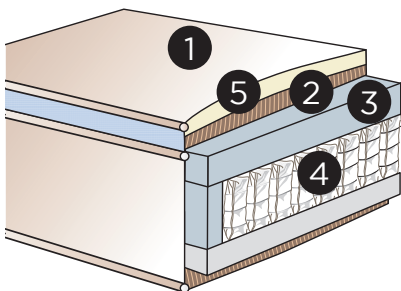

# MANON PILLOWTOP

POCKET + HR  
27CM

1. FR/Protect, luxe dubbeldoek stretch.  
Afwerking met handvaten en ventilatiegaten  
FR/Protect, double stretch de luxe. Finition  
avec des poignées et des grilles de ventilation
2. Allergofill 400g/m<sup>2</sup> + Confortflex 2cm
3. 3,5cm HR 35kg/m<sup>3</sup>
4. Pocketveren 300/m<sup>2</sup> - 7 zones  
Ressorts ensachés 300/m<sup>2</sup> - 7 zones
5. Geïntegreerde topper / Surmatelas intégré